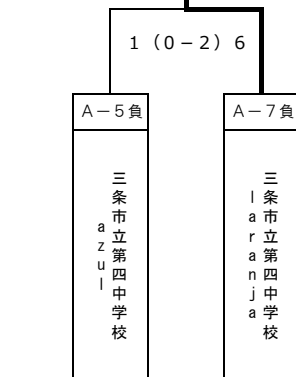

最終試合の2チームでかたづけ (モップがけ)

第12回 会長杯フットサル大会U-14(兼 中越地区予選進出予選) 順位決めトーナメント表

開催日時 12月11日(日)

開催会場 栄体育館

5位 三條市立第二中学校 A

3位 三條市立本成寺中学校 A

7位 三條市立第四中学校 laranja

総合順位