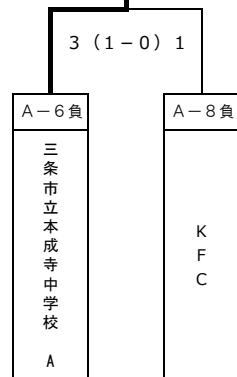

最終試合の2チームでかたづけ (モップがけ)

第12回 会長杯フットサル大会U-14(兼 中越地区予選進出予選) 順位決めトーナメント表

開催日時 12月11日(日)

開催会場 栄体育館

5位 三條市立第二中学校 A

3位 三條市立本成寺中学校 A

7位 三條市立第四中学校 laranja

総合順位

優勝	Jドリーム三条 blue
準優勝	県央FC
三位	三條市立本成寺中学校 A
四位	KFC
五位	三條市立第二中学校 A
六位	三條市立第三中学校 A
七位	三條市立第四中学校 laranja
八位	三條市立第四中学校 azul

上記7チームのみ中越地区予選進出

第12回 会長杯フットサル大会U-14(兼 中越地区予選進出予選) 順位決めトーナメント日程

開催日時 12月11日(日)

会場 栄体育館

前日に会場設営を行ってるので会場設営は無し