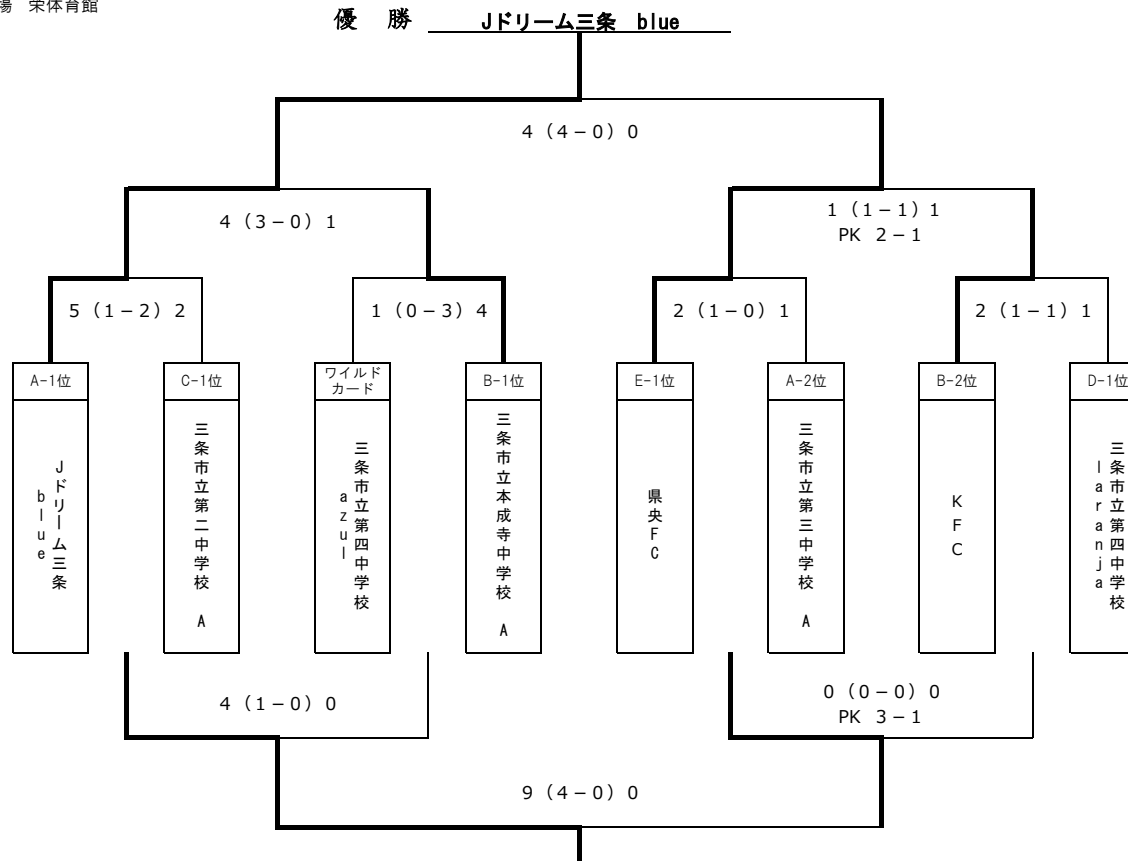

第12回 会長杯フットサル大会U-14(兼 中越地区予選進出予選) 順位決めトーナメント表

開催日時 12月11日(日)

開催会場 栄体育館

5位 三條市立第二中学校 A

3位 三條市立本成寺中学校 A