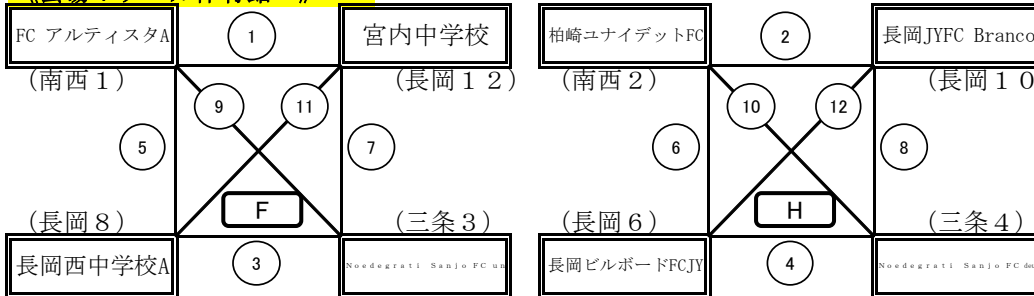

【強化練習会 兼 県F S選考会 1日目】

《会場：越路体育館》

《会場：下田体育館》

《会場：見附西中体育館》

《会場：ラピカ体育館》

[参加校ブロック割り]

	長岡1	長岡2	長岡3	長岡4	長岡5	長岡6	長岡7	長岡8	長岡9	長岡10	長岡11	長岡12	長岡13	会場
A	長岡1	長岡JYFC	南西3	FCヴァレミール	長岡4	エスプリ長岡FCデコール	三條8	Jドリーム三条	越路体育館					
B	長岡2	エスプリ長岡U-15	三條2	KENOH. FC	南西4	柏崎ユナイテッド2nd	長岡13	Reiz長岡FC zweit	下田体育館					
C	長岡3	Reiz長岡FC	県央3	見附西中学校	南西5	アルビレックス柏崎	三條7	本成寺中学校 A	見附西中					
D	長岡4	アルビレックス新潟U-15長岡	県央2	エストノーバA	南西6	大和中学校	三條6	栄中学校	越路体育館					
E	長岡5	長岡JYFC Azul	県央1	田上中学校	南西7	六日町中学校	三條5	第四中学校 laranja	見附西中					
F	南西1	FC アルティスタA	長岡8	長岡西中学校A	三條3	Noodegrati Sanjo FC us	長岡12	宮内中学校	ラピカ体育館					
G	三條1	県央FC	長岡7	越路中学校	南西8	ヴァレミールU13	長岡11	三島中学校	下田体育館					
H	南西2	柏崎ユナイテッドFC	長岡6	長岡ビルボードFCJY	三條4	Noodegrati Sanjo FC del	長岡10	長岡JYFC Branco	ラピカ体育館					

〔試合時間〕

①	9:30～ 10:05
②	10:05～ 10:40
③	10:40～ 11:15
④	11:15～ 11:50
⑤	12:00～ 12:35
⑥	12:35～ 13:10
⑦	13:10～ 13:45
⑧	13:45～ 14:20
⑨	14:25～ 15:00
⑩	15:00～ 15:35
⑪	15:35～ 16:10
⑫	16:10～ 16:45

○試合時間は10分-3分-10分。
 ○1～9分ランニングタイム、9～10分プレイングタイム。
 ○ハーフタイム時にベンチを交換する。
 ○ハーフタイム後、次の試合の当該チームと主審・副審・TKは本部脇に集合する。

[Aリーグ結果] 《会場：越路体育館》

	長岡JYFC	FCヴァレミール	エスプリ長岡FCデコール	Jドリーム三条	勝ち点	得失点差	総得点	反則総数	順位
長岡JYFC		(-)	(-)	(-)					
FCヴァレミール	(-)		(-)	(-)					
エスプリ長岡FCデコール	(-)	(-)		(-)					
Jドリーム三条	(-)	(-)	(-)						

[Bリーグ結果] 《会場：下田体育館》