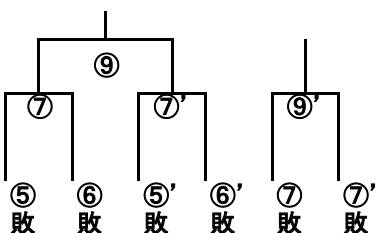

5・6・7・8位決定戦