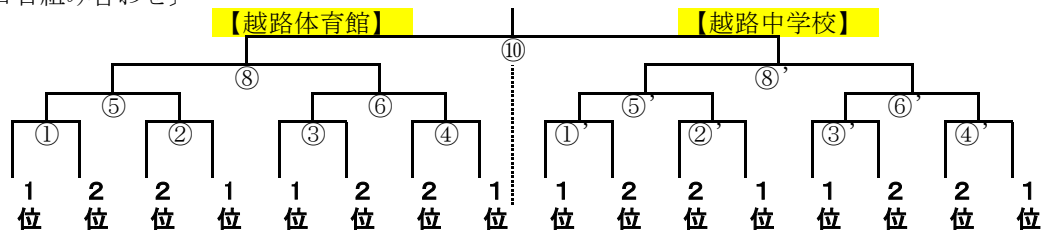

[Gリーグ結果] 《会場：下田体育館》

	県央FC	越路中学校	ヴァレミールU13	三島中学校	勝ち点	得失点差	総得点	反則総数	順位
県央FC		(-)	(-)	(-)					
越路中学校	(-)		(-)	(-)					
ヴァレミールU13	(-)	(-)		(-)					
三島中学校	(-)	(-)	(-)						

[Hリーグ結果] 《会場：ラピカ体育館》

	柏崎ユナイテッドFC	長岡ビルボードFCJY	Noodegrati Sanjo FC	長岡JYFC Branco	勝ち点	得失点差	総得点	反則総数	順位
柏崎ユナイテッドFC		(-)	(-)	(-)					
長岡ビルボードFCJY	(-)		(-)	(-)					
Noodegrati Sanjo FC	(-)	(-)		(-)					
長岡JYFC Branco	(-)	(-)	(-)						

[1日目結果]

	Aリーグ	Bリーグ	Cリーグ	Dリーグ	Eリーグ	Fリーグ	Gリーグ	Hリーグ
1位								
2位								
3位								
4位								

- ・2日目組み合わせは、1日目の日程終了後、各リーグ1位、2位チームが見附西中学校2Fミーティングルームに集合し、18:00から抽選会を行う。
- ・抽選の順番
  ①各リーグ1位 ②2位のチームの順で抽選を行う。
  同一リーグの1、2位は決勝まで当たらないようにする

[2日目組み合わせ]