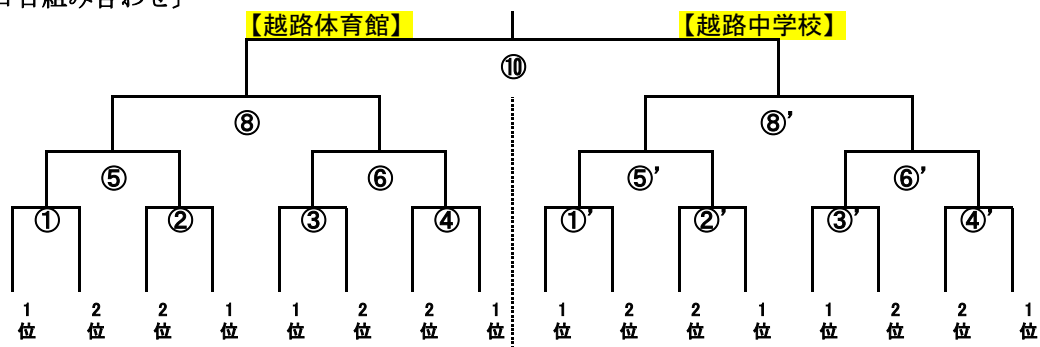

【強化練習会 兼 県F S選考会 2日目】
[2日目組み合わせ]