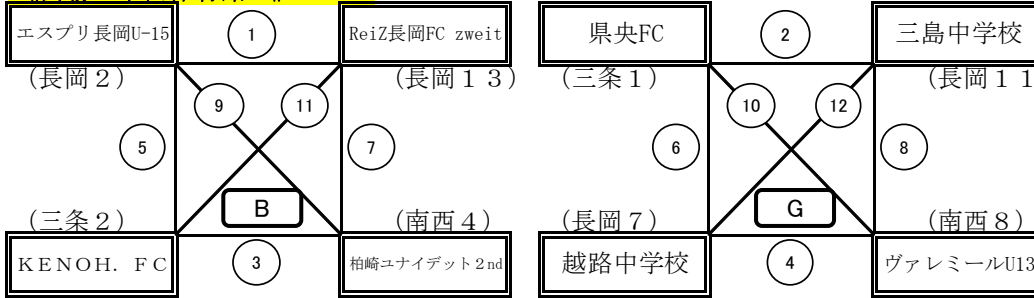

【強化練習会 兼 県F S選考会 1日目】

《会場：越路体育館》

《会場：下田体育館》

《会場：見附西中体育館》

《会場：ラピカ体育館》

[参加校ブロック割り]

	長岡1	長岡2	長岡3	長岡4	長岡5	長岡6	長岡7	長岡8	長岡9	長岡10	長岡11	長岡12	長岡13	会場
A	長岡1	長岡JYFC	南西3	FCヴァレミール	長岡4	エスプリ長岡FCデコール	三條8	Jドリーム三条	越路体育館					
B	長岡2	エスプリ長岡U-15	三條2	KENOH. FC	南西4	柏崎ユナイテッド2nd	長岡13	Reiz長岡FC zweit	下田体育館					
C	長岡3	Reiz長岡FC	県央3	見附西中学校	南西5	アルビレックス柏崎	三條7	本成寺中学校 A	見附西中					
D	長岡4	アルビレックス新潟U-15長岡	県央2	エストノーバA	南西6	大和中学校	三條6	栄中学校	越路体育館					
E	長岡5	長岡JYFC Azul	県央1	田上中学校	南西7	六日町中学校	三條5	第四中学校 laranja	見附西中					
F	南西1	FC アルティスタA	長岡8	長岡西中学校A	三條3	Noodegrati Sanjo FC us	長岡12	宮内中学校	ラピカ体育館					
G	三條1	県央FC	長岡7	越路中学校	南西8	ヴァレミールU13	長岡11	三島中学校	下田体育館					
H	南西2	柏崎ユナイテッドFC	長岡6	長岡ビルボードFCJY	三條4	Noodegrati Sanjo FC del	長岡10	長岡JYFC Branco	ラピカ体育館					

〔試合時間〕

①	9:30～ 10:05
②	10:05～ 10:40
③	10:40～ 11:15
④	11:15～ 11:50
⑤	12:00～ 12:35
⑥	12:35～ 13:10
⑦	13:10～ 13:45
⑧	13:45～ 14:20
⑨	14:25～ 15:00
⑩	15:00～ 15:35
⑪	15:35～ 16:10
⑫	16:10～ 16:45

○試合時間は10分-3分-10分。
 ○1～9分ランニングタイム、9～10分プレイングタイム。
 ○ハーフタイム時にベンチを交換する。
 ○ハーフタイム後、次の試合の当該チームと主審・副審・TKは本部脇に集合する。