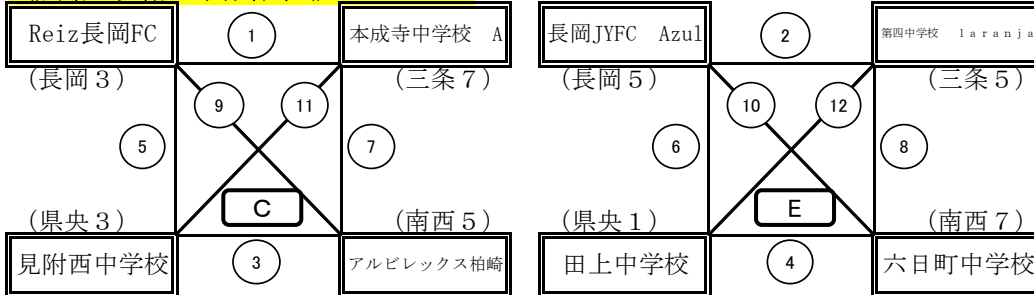

【強化練習会 兼 県F S選考会 1日目】

《会場：越路体育館》

《会場：下田体育館》

《会場：見附西中体育館》

《会場：ラピカ体育館》

[参加校ブロック割り]

	長岡1	長岡2	長岡3	長岡4	長岡5	長岡6	長岡7	長岡8	長岡9	長岡10	長岡11	長岡12	長岡13	会場
A	長岡1	長岡JYFC	南西3	FCヴァレミール	長岡4	エスプリ長岡FCデコール	三條8	Jドリーム三条	越路体育館					
B	長岡2	エスプリ長岡U-15	三條2	KENOH. FC	南西4	柏崎ユナイテッド2nd	長岡13	Reiz長岡FC zweit	下田体育館					
C	長岡3	Reiz長岡FC	県央3	見附西中学校	南西5	アルビレックス柏崎	三條7	本成寺中学校 A	見附西中					
D	長岡4	アルビレックス新潟U-15長岡	県央2	エストノーバA	南西6	大和中学校	三條6	栄中学校	越路体育館					
E	長岡5	長岡JYFC Azul	県央1	田上中学校	南西7	六日町中学校	三條5	第四中学校 laranja	見附西中					
F	南西1	FC アルティスタA	長岡8	長岡西中学校A	三條3	Noodegrati Sanjo FC us	長岡12	宮内中学校	ラピカ体育館					
G	三條1	県央FC	長岡7	越路中学校	南西8	ヴァレミールU13	長岡11	三島中学校	下田体育館					
H	南西2	柏崎ユナイテッドFC	長岡6	長岡ビルボードFCJY	三條4	Noodegrati Sanjo FC del	長岡10	長岡JYFC Branco	ラピカ体育館					