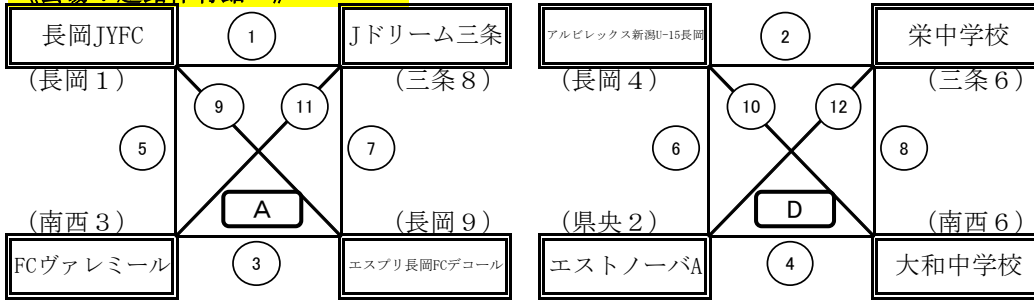

【強化練習会 兼 県F S選考会 1日目】

《会場：越路体育館》

《会場：下田体育館》

《会場：見附西中体育館》

《会場：ラピカ体育館》

[参加校ブロック割り]

	長岡1	長岡2	長岡3	長岡4	長岡5	長岡6	長岡7	長岡8	長岡9	長岡10	長岡11	長岡12	長岡13	会場
A	長岡1	長岡JYFC	南西3	FCヴァレミール	長岡4	エスプリ長岡FCデコール	三條8	Jドリーム三条	越路体育館					
B	長岡2	エスプリ長岡U-15	三條2	KENOH. FC	南西4	柏崎ユナイテッド2nd	長岡13	Reiz長岡FC zweit	下田体育館					
C	長岡3	Reiz長岡FC	県央3	見附西中学校	南西5	アルビレックス柏崎	三條7	本成寺中学校 A	見附西中					
D	長岡4	アルビレックス新潟U-15長岡	県央2	エストノーバA	南西6	大和中学校	三條6	栄中学校	越路体育館					
E	長岡5	長岡JYFC Azul	県央1	田上中学校	南西7	六日町中学校	三條5	第四中学校 laranja	見附西中					
F	南西1	FC アルティスタA	長岡8	長岡西中学校A	三條3	Noodegrati Sanjo FC us	長岡12	宮内中学校	ラピカ体育館					
G	三條1	県央FC	長岡7	越路中学校	南西8	ヴァレミールU13	長岡11	三島中学校	下田体育館					
H	南西2	柏崎ユナイテッドFC	長岡6	長岡ビルボードFCJY	三條4	Noodegrati Sanjo FC del	長岡10	長岡JYFC Branco	ラピカ体育館					

〔試合時間〕

①	9:30～ 10:05
②	10:05～ 10:40
③	10:40～ 11:15
④	11:15～ 11:50
⑤	12:00～ 12:35
⑥	12:35～ 13:10
⑦	13:10～ 13:45
⑧	13:45～ 14:20
⑨	14:25～ 15:00
⑩	15:00～ 15:35
⑪	15:35～ 16:10
⑫	16:10～ 16:45

○試合時間は10分-3分-10分。
 ○1～9分ランニングタイム、9～10分プレイングタイム。
 ○ハーフタイム時にベンチを交換する。
 ○ハーフタイム後、次の試合の当該チームと主審・副審・TKは本部脇に集合する。