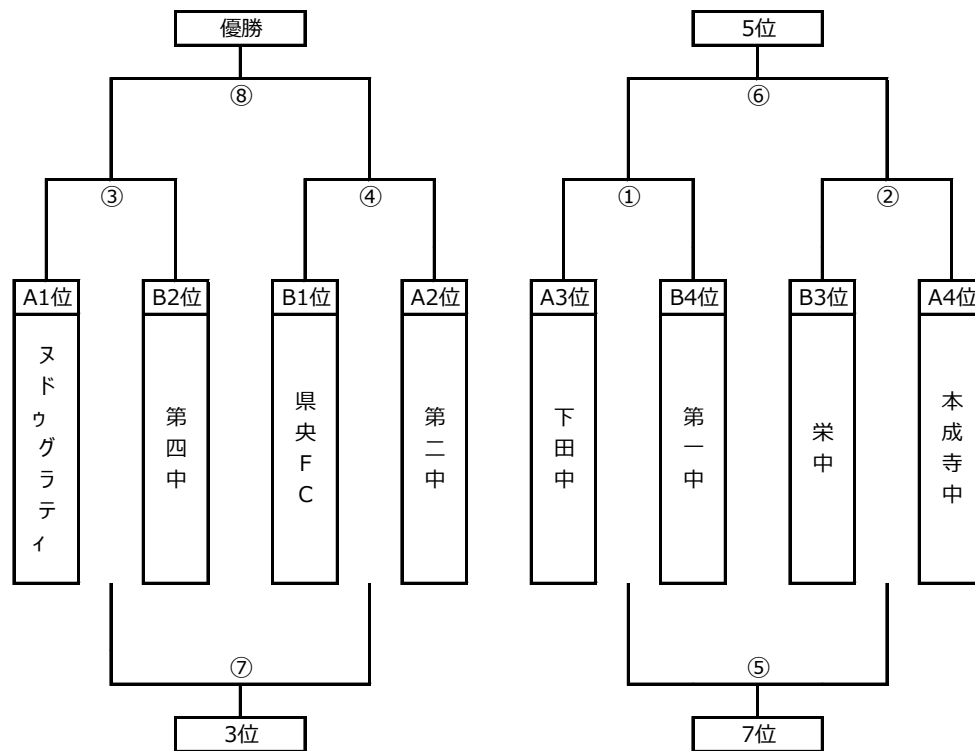

### 予選Bリーグ

チーム名	県央FC	第四中	第一中	栄中	勝	負	分	勝点	得点	失点	得失	順位
県央FC	○	○	○	3	0	0	9	8	0	8	<b>1</b>	
	2	1-0 1-0	0	3	2-0 1-0	0	3	1-0 2-0	0			
第四中	×	△	○	○	1	1	1	4	2	2	0	<b>2</b>
	0	0-1 0-1	2	0	0-0 0-0	0	2	1-0 1-0	0			
第一中	×	△	×	○	0	2	1	1	1	7	-6	<b>4</b>
	0	0-2 0-1	3	0	0-0 0-0	0	1	0-1 1-3	4			
栄中	×	×	○	○	1	0	2	3	4	6	-2	<b>3</b>
	0	0-1 0-2	3	0	0-1 0-1	2	4	1-0 3-1	1			

### 1位・2位トーナメント