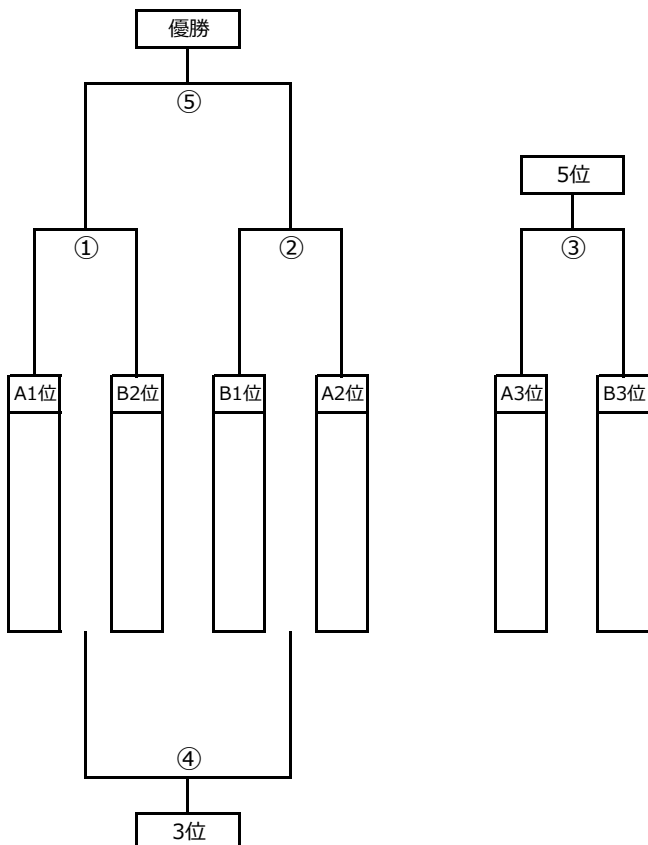

第18回 市民総合体育祭 サッカー大会 中学生の部 組合せ表

■ 予選リーグ

予選Aリーグ (第1サッカー場)

チーム名	県央FC A	第一中	栄中	勝点	得点	失点	得失	順位
県央FC A								
第一中								
栄中								

タイムスケジュール (第1サッカー場)

時間	試合時間 15分-5-15分			主審・副審
7:45	3チームで設営開始			
8:45	県央FC A	vs	栄中	第一中
9:35	県央FC A	vs	第一中	栄中
10:25	栄中	vs	第一中	県央FC A

予選Bリーグ (第2サッカー場)

チーム名	第四中	スドゥグラティ三条	県央FC B	勝点	得点	失点	得失	順位
第四中								
スドゥグラティ三条								
県央FC B								

タイムスケジュール (第2サッカー場)

時間	試合時間 15分-5-15分			主審・副審
7:45	3チームで設営開始			
8:45	第四中	vs	県央FC B	スドゥグラティ三条
9:35	第四中	vs	スドゥグラティ三条	県央FC B
10:25	県央FC B	vs	スドゥグラティ三条	第四中
	フラッグ、ゴール片付け			

■ 順位決定トーナメント

タイムスケジュール (第1サッカー場)

	時間	試合時間 20分-5-20分		主審	副審
①	11:40	A1位	vs	B2位	A3位 B3位
②	12:35	B1位	vs	A2位	A1位 B2位
③	13:30	A3位	vs	B3位	B1位 A2位
④	14:25	①負チーム	vs	②負チーム	協会 協会
⑤	15:20	①勝チーム	vs	②勝チーム	協会 協会
		表彰式 (優勝・準優勝・3位) 片付け			