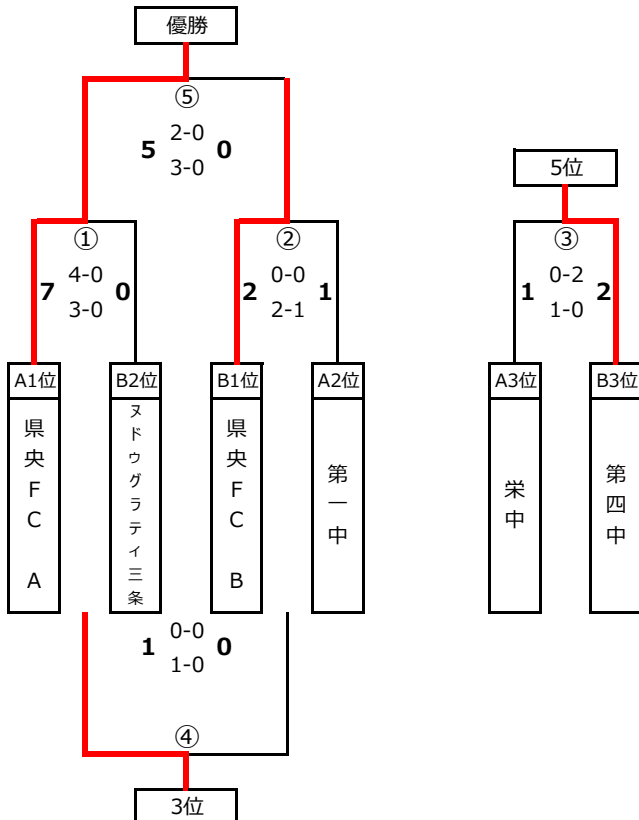

時間	試合時間	15分-5-15分	主審・副審
7:45	3チームで設営開始		
8:45	県央FC A	vs 栄中	第一中
9:35	県央FC A	vs 第一中	栄中
10:25	栄中	vs 第一中	県央FC A

予選Bリーグ (第2サッカー場)

チーム名	第四中	スドウグラティ三条	県央FC B	勝点	得点	失点	得失	順位
第四中		0 0-2 0-1	2 1-1 1-1	1	2	5	-3	3
スドウグラティ三条	3 2-0 1-0		1 1-2 0-1	3	4	3	1	2
県央FC B	2 1-1 1-1	2 2-1 3-0	1	4	5	3	2	1

タイムスケジュール (第2サッカー場)

時間	試合時間	15分-5-15分	主審・副審
7:45	3チームで設営開始		
8:45	第四中	vs 県央FC B	スドウグラティ三条
9:35	第四中	vs スドウグラティ三条	県央FC B
10:25	県央FC B	vs スドウグラティ三条	第四中
	フラッグ、ゴール片付け		

■ 順位決定トーナメント

タイムスケジュール (第1サッカー場)

	時間	試合時間	20分-5-20分	主審	副審
①	11:40	A1位	vs B2位	A3位	B3位
②	12:35	B1位	vs A2位	A1位	B2位
③	13:30	A3位	vs B3位	B1位	A2位
④	14:25	①負チーム	vs ②負チーム	協会	協会
⑤	15:20	①勝チーム	vs ②勝チーム	協会	協会
		表彰式 (優勝・準優勝・3位) 片付け			